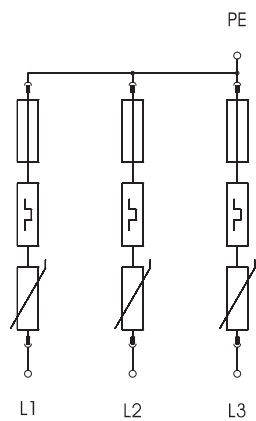

Št. art. 5093627

Dimenzije

Matični podatki

Št. art.	5093627
Tip	V50-B+C 3-280
Oznaka 1	CombiController V50
Oznaka 2	3-polna izvedba
Dimenzija	280V
Najmanjša enota VK (VG)	1 kos
Teža	42,30 kg/100 kos

Tehniční podatki

Struja munje (10/350) [skupno]	37,50 kA
Način montaže	Slepi stropi
Vrsta zaštite	IP20