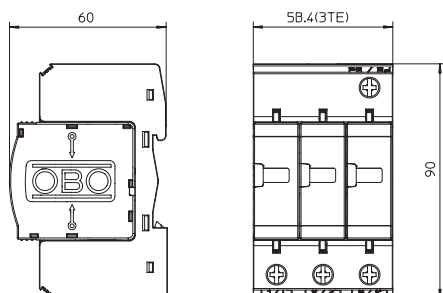

Št. art. 5093627

Dimenzije

Matični podatki

Št. art.	5093627
Tip	V50-B+C 3-280
Oznaka 1	CombiController V50
Oznaka 2	3-polna izvedba
Dimenzija	280V
Najmanjša enota VK (VG)	1 kos
Teža	42,30 kg/100 kos

Tehniční podatki

Struja munje (10/350) [skupno]	37,50 kA
Način montaže	Slepi stropi
Vrsta zaštite	IP20