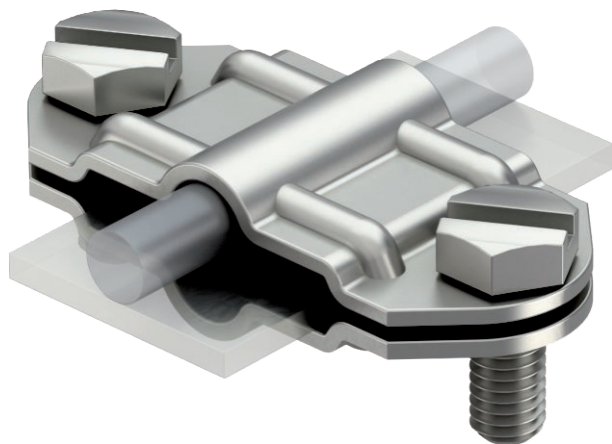

Št. art. 5336341

233/...: Ločilni del okroglo ozemljilo/ploščati vodnik

- Za pritržitev okroglega vodnika Rd 8-10 ali ploščatega vodnika FL30
- Z 2 šest-robima vijakoma M8 x 20 iz nerjavečega jekla (VA)

VA Nerjaveče jeklo 1.4301

Matični podatki

Št. art.	5336341
Tip	233 VA
Oznaka 1	Pregradni element
Dimenzija	8-10mm
Material	Nerjaveče jeklo 1.4301
Kratica materiala	A2
Najmanjša enota VK (VG)	10 kos
Teža	8,30 kg/100 kos