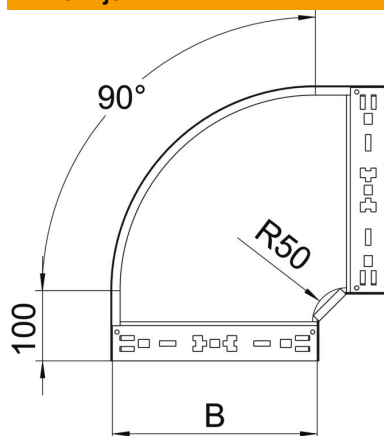

Tehnicni list

90-stopinjski kot Magic 110 FT

Št. artikla: 6041870

Lok 90° s sistemom za hitro spajanje. Za vse tipe kabelskih kanalov za daljše razpone z višino stranice 110 mm.

St Jeklo

FT vroče pocinkano

Matični podatki

Št. artikla	6041870
Tip	RBM 90 160 FT
Oznaka 1	Kot 90°
Oznaka 2	z vgrajenimi spojkami
Proizvajalec	OBO
Dimenzija	110x600
Material	Jeklo
Površina	vroče pocinkano
Standard površine	DIN EN ISO 1461
Najmanjša enota VK	1
Količinska enota	kos
Teža	598,4 kg
Enota teže	kg/100 kos

Tehnicni list

90-stopinjski kot Magic 110 FT

Št. artikla: 6041870

Dimenzije

Širina	600 mm
Višina	110 mm
Debelina pločevine	1,25 mm
Mera B	600 mm

Tehnični podatki

Odcep (kotnik)	90°
Izvedba spojke	integrirana spojka
Ohranitev delovanja naprav	ne
Montažna perforacija na dnu	ne
Vzorec perforacije NATO	ne
Sprememba smeri	vodoravno
Nerjavno jeklo, luženo	ne
Štranska perforacija	ne
Izvedba za daljše razpone	ne
Vrsta spojke sistema kablskih nosilcev	Zaskočna pritrditev