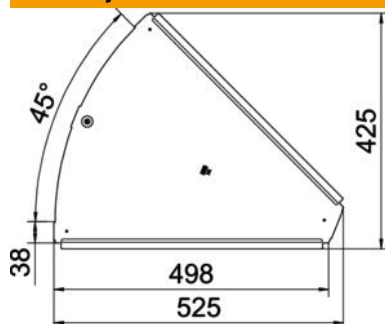

St Jeklo

DD pocinkano cink/aluminij, Double Dip

Matični podatki

Št. artikla	6036460
Tip	RBD 45 500 DD
Oznaka 1	Pokrov
Oznaka 2	za Kot 45°
Proizvajalec	OBO
Dimenzija	B500mm
Barva	cink
Material	Jeklo
Površina	pocinkano cink/aluminij, Double Dip
Standard površine	DIN EN 10346
Najmanjša enota VK	1
Količinska enota	kos
Teža	118 kg
Enota teže	kg/100 kos

Tehnicni list

Pokrov za 45-stopinjski lok DD

Št. artikla: 6036460

Dimenzije

Dolžina	525 mm
Širina	500 mm
Debelina pločevine	1 mm
Mera B	500 mm

Tehnični podatki

Odcep (kotnik)	45°
Število vrtljivih zapahov	1 St.
Način pritrditve	Vrtljivi zapah
Ohranitev delovanja naprav	ne
Primerno za mrežni kanal	ne
Primerno za kabelsko lestev	ne
Primerno za kabelski kanal	da
Sprememba smeri	vodoravno
Nerjavno jeklo, luženo	ne
gibljivo	ne
Maks. temperaturno območje uporabe	120 °C
Min. temperaturno območje uporabe	-20 °C