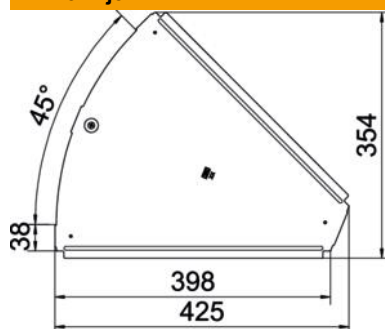

St Jeklo

DD pocinkano cink/aluminij, Double Dip

Matični podatki

Št. artikla	6036458
Tip	RBD 45 400 DD
Oznaka 1	Pokrov
Oznaka 2	za Kot 45°
Proizvajalec	OBO
Dimenzija	B400mm
Barva	cink
Material	Jeklo
Površina	pocinkano cink/aluminij, Double Dip
Standard površine	DIN EN 10346
Najmanjša enota VK	1
Količinska enota	kos
Teža	83 kg
Enota teže	kg/100 kos

Tehnicni list

Pokrov za 45-stopinjski lok DD

Št. artikla: 6036458

Dimenzije

Dolžina	425 mm
Širina	400 mm
Debelina pločevine	1 mm
Mera B	400 mm

Tehnični podatki

Odcep (kotnik)	45°
Število vrtljivih zapahov	1 St.
Način pritrditve	Vrtljivi zapah
Ohranitev delovanja naprav	ne
Primerno za mrežni kanal	ne
Primerno za kabelsko lestev	ne
Primerno za kabelski kanal	da
Sprememba smeri	vodoravno
Nerjavno jeklo, luženo	ne
giblljivo	ne
Maks. temperaturno območje uporabe	120 °C
Min. temperaturno območje uporabe	-20 °C