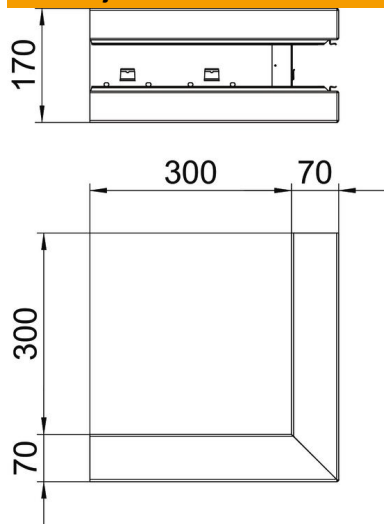

Tehnicni list

Zunanje koleno, simetrično, za zidni kanal Rapid 80, tip GS-S70170

Št. artikla: 6277610

Zunanje koleno za spremembo smeri zidnih kanalov GS.

St Jeklo

Matični podatki

Št. artikla	6277610
Oznaka 1	Zunanje koleno
Oznaka 2	simetričen
Proizvajalec	OBO
Dimenzija	70x170x300
Barva	bela; RAL 9010
Material	Jeklo
Najmanjša enota VK	1
Količinska enota	kos
Teža	236 kg
Enota teže	kg/100 kos

Tehnicni list

Zunanje koleno, simetrično, za zidni kanal Rapid 80, tip GS-S70170

Št. artikla: 6277610

Dimenzije

Dolžina	300 mm
Širina	170 mm
Višina	70 mm

Tehnični podatki

Število pokrovov	1
Izvedba	Spodnji del
za širino kanala	170 mm
za višino kanala	70 mm
Brez halogenov	da
Pritrdilna sponka za kable	ne
Spojka za kanal	ne
Način montaže pokrovov	Notranja
Montažna perforacija na dnu	da
Širina pokrova	76,5 mm
Vrsta zaščite	IP30
Zaščitna folija	da
IK-koda stopnje zaščite	IK10
Simetrično	da
Maks. temperaturno območje uporabe	60 °C
Min. temperaturno območje uporabe	-25 °C
Min. kotno območje	90 mm