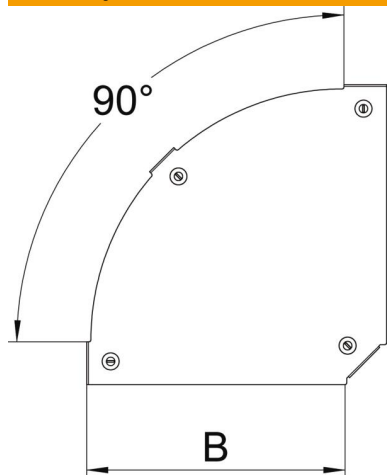

DD pocinkano cink/aluminij, Double Dip

Matični podatki

Št. artikla	7138550
Tip	DFBM 90 500 DD
Oznaka 1	Pokrov za kot 90°
Oznaka 2	za kot RBM 90 500
Proizvajalec	OBO
Dimenzija	B=500mm
Material	Jeklo
Površina	pocinkano cink/aluminij, Double Dip
Standard površine	DIN EN 10346
Najmanjša enota VK	1
Količinska enota	kos
Teža	244,1 kg
Enota teže	kg/100 kos

Tehnicni list

Pokrov za 90-stopinjski lok Magic DD

Št. artikla: 7138550

Dimenzije

Širina	500 mm
Debelina pločevine	0,05 in
Debelina pločevine	1,25 mm
Mera B	500 mm

Tehnični podatki

Odcep (kotnik)	90°
Način pritrditve	Vrtljivi zapah
Ohranitev delovanja naprav	ne
Primerno za mrežni kanal	ne
Primerno za kabelsko lestev	ne
Primerno za kabelski kanal	da
Sprememba smeri	vodoravno
Nerjavno jeklo, luženo	ne
gibljivo	ne